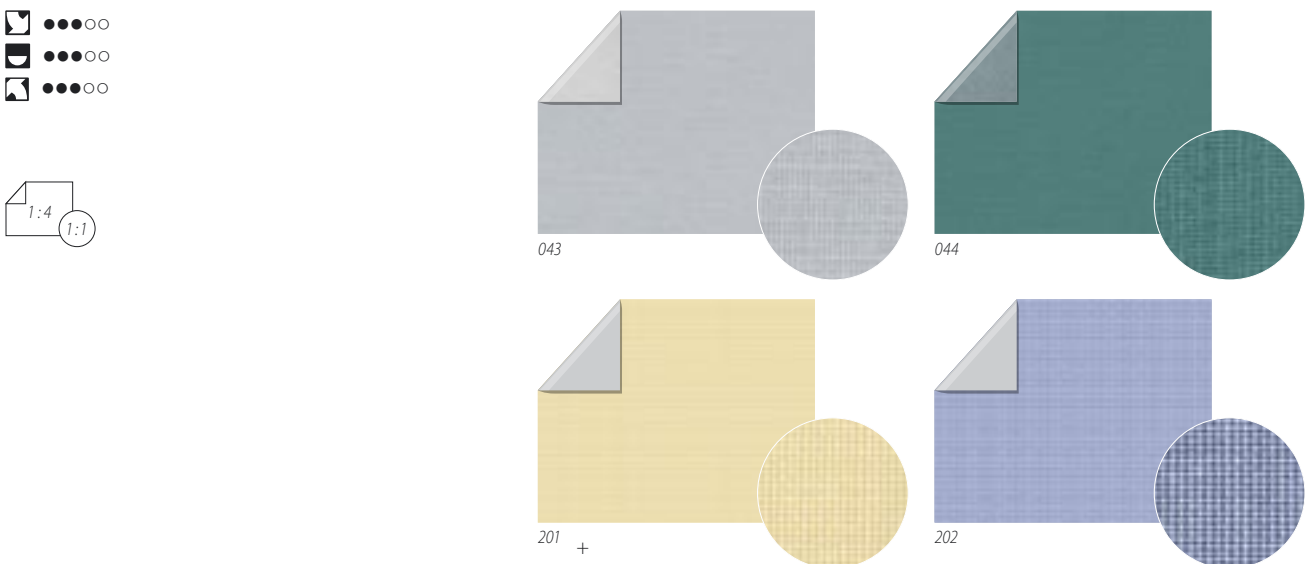

048

049

028

029

038

039

Sizes of standard roller blinds

window dimensions [cm]	55x78	55x98	66x98	66x118	78x98	78x118	78x140	94x118	94x140	114x118	114x140	134x98	78x160
window symbol	01	02	03	04	05	06	07	08	09	10	11	12	13