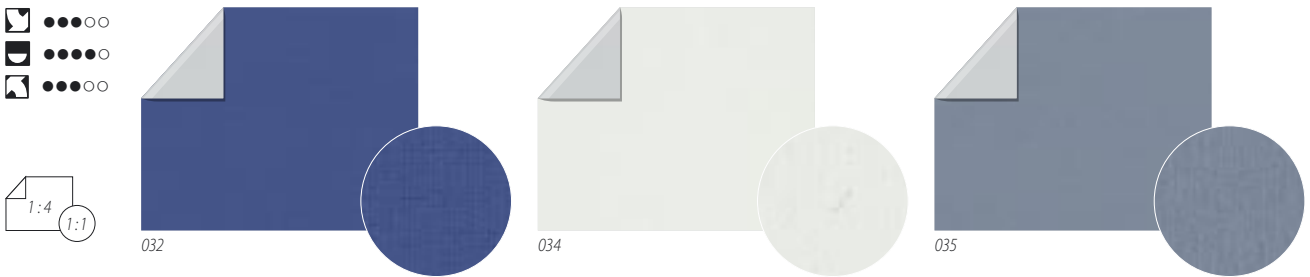

048

049

028

029

038

039

Sizes of standard roller blinds

window dimensions [cm]	55x78	55x98	66x98	66x118	78x98	78x118	78x140	94x118	94x140	114x118	114x140	134x98	78x160
window symbol	01	02	03	04	05	06	07	08	09	10	11	12	13